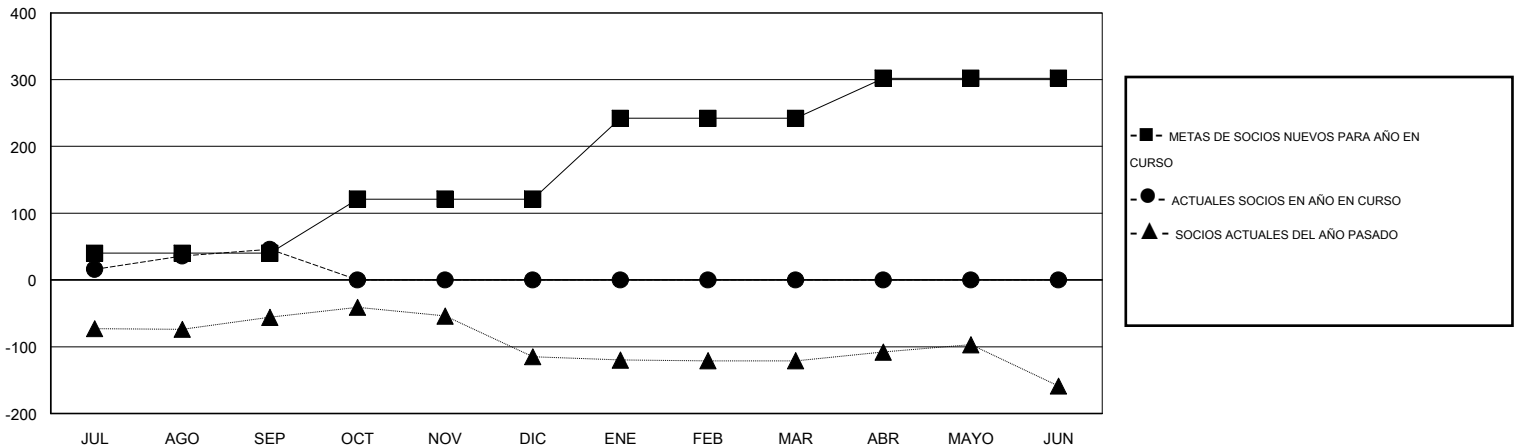

MONTHLY MEMBERSHIP PROGRESS REPORT

District H 3

Results as of: 9/30/2016

GMT: Jaime García Cepeda

UBICACIÓN PERU

GMT DE AE 3

Clubes					socios				
RESULTADOS DE 2016-2017					RESULTADOS DE 2016-2017				
TRIMESTRE	META DE CLUBES NUEVOS	NUEVOS CLUBES	CLUBES DADOS DE BAJA	GANANCIA/PÉRDIDA NETA	TRIMESTRE	META DE SOCIOS NUEVOS	SOCIOS FUNDADORES Y NUEVOS SOCIOS AÑADIDOS	SOCIOS DADOS DE BAJA	GANANCIA/PÉRDIDA NETA
JUL/AGO/SEP	1	0	0	0	JUL/AGO/SEP	40	83	37	46
OCT/NOV/DIC	1	0	0	0	OCT/NOV/DIC	81	0	0	0
ENE/FEB/MAR	3	0	0	0	ENE/FEB/MAR	121	0	0	0
ABR/MAYO/JUN	2	0	0	0	ABR/MAYO/JUN	60	0	0	0

METAS Y CIFRA ACUMULATIVA DE CLUBES NUEVOS

METAS Y CIFRA ACUMULATIVA DE SOCIOS

CLUBES DADOS DE BAJA: 0	22 CLUBS OF 69 AÑADIERON 1 O MÁS SOCIOS NUEVOS	<u>DISTRIBUCIÓN POR SEXO</u>	
SOCIOS DADOS DE BAJA		MASCULINO	696 (49.89%)
FALLECIDOS	6	FEMENINO	699 (50.11%)
CLUB CANCELADO	0	SOCIOS EN UNIDAD FAMILIAR 470 CABEZA DE FAMILIA 191 NO ES CABEZA DE FAMILIA 279	
OTRO	31		
TOTAL	37		
CLIC AQUÍ PARA DATOS DE SALUD DE CLUB			