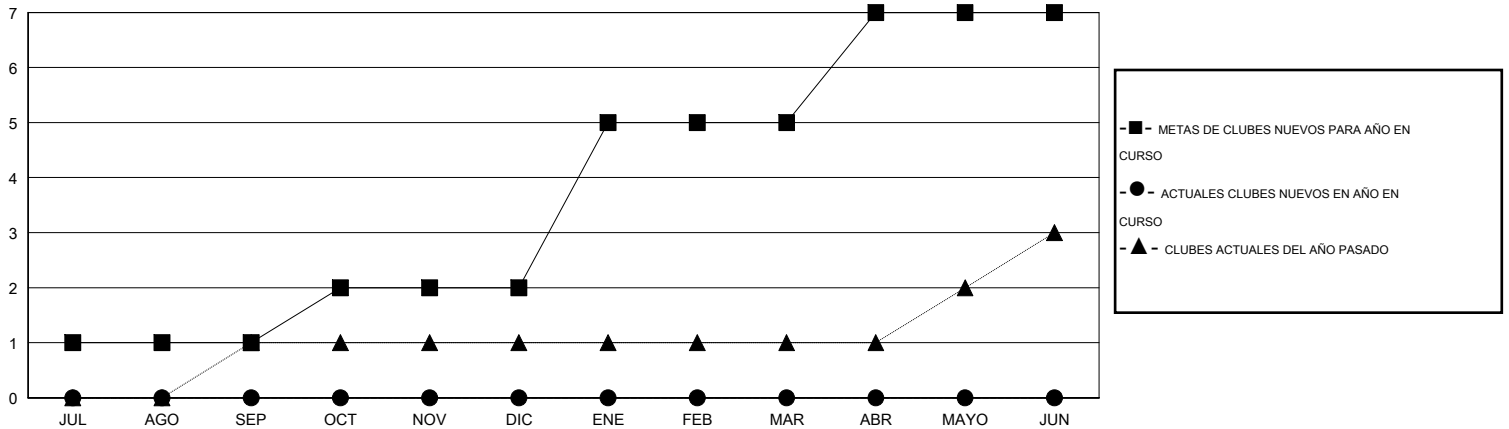

MONTHLY MEMBERSHIP PROGRESS REPORT

District H 3

Results as of: 9/30/2016

GMT: Jaime García Cepeda

UBICACIÓN PERU

GMT DE AE 3

Clubes					socios				
RESULTADOS DE 2016-2017					RESULTADOS DE 2016-2017				
TRIMESTRE	META DE CLUBES NUEVOS	NUEVOS CLUBES	CLUBES DADOS DE BAJA	GANANCIA/PÉRDIDA NETA	TRIMESTRE	META DE SOCIOS NUEVOS	SOCIOS FUNDADORES Y NUEVOS SOCIOS AÑADIDOS	SOCIOS DADOS DE BAJA	GANANCIA/PÉRDIDA NETA
JUL/AGO/SEP	1	0	0	0	JUL/AGO/SEP	40	83	37	46
OCT/NOV/DIC	1	0	0	0	OCT/NOV/DIC	81	0	0	0
ENE/FEB/MAR	3	0	0	0	ENE/FEB/MAR	121	0	0	0
ABR/MAYO/JUN	2	0	0	0	ABR/MAYO/JUN	60	0	0	0

METAS Y CIFRA ACUMULATIVA DE CLUBES NUEVOS

METAS Y CIFRA ACUMULATIVA DE SOCIOS

CLUBES DADOS DE BAJA: 0	22 CLUBS OF 69 AÑADIERON 1 O MÁS SOCIOS NUEVOS	<u>DISTRIBUCIÓN POR SEXO</u>	
SOCIOS DADOS DE BAJA		MASCULINO	696 (49.89%)
FALLECIDOS	6	FEMENINO	699 (50.11%)
CLUB CANCELADO	0	SOCIOS EN UNIDAD FAMILIAR 470 CABEZA DE FAMILIA 191 NO ES CABEZA DE FAMILIA 279	
OTRO	31		
TOTAL	37		
CLIC AQUÍ PARA DATOS DE SALUD DE CLUB			